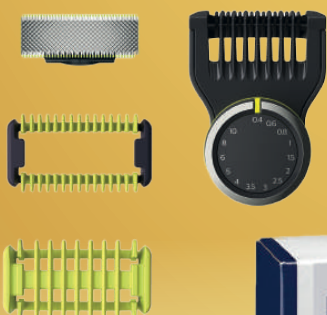

1. **AFEITADORA ONEBLADE PHILIPS QP6541/15**
2. Recorta, perfila y afeita cara y cuerpo.
   - 14 longitudes (0,4 a 10 mm) • Wet&Dry.

44€