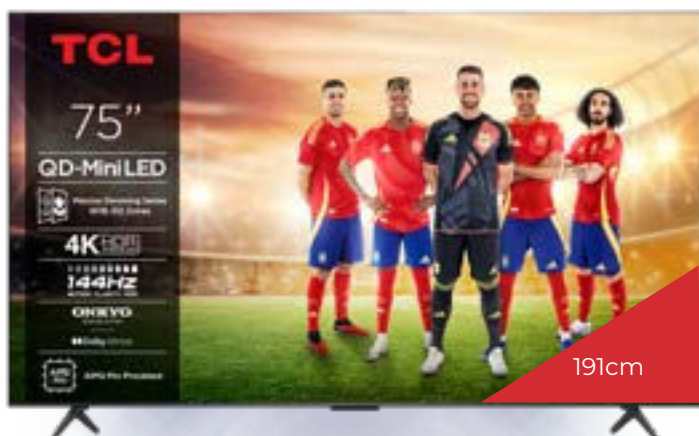

1.399€

Frecuencia V Sync 144HZ

QLED
TCL
65P89K

499€
en 140cm 55" 379€

- Bluetooth
- HDR10+
- Dolby Vision
- Dimensiones con patas: 1444 x 893 x 320 mm

Mini LED
HISENSE
55U7SE

699€
IMAX ENHANCER

- Modo Hotel
- Dolby Vision IQ
- HDR10+ Adaptive
- Bluetooth
- Dimensiones con peana: 1226 x 280 x 772 mm

Mini LED
TCL
75C6K

899€
en 140cm 55" 499€

- Dolby Vision IQ
- HDR10+
- Bluetooth
- Woofer
- Chromecast
- Dimensiones con patas: 1670 x 1028 x 341 mm

LED
SAMSUNG
TU85U7025F

999€

- HDR10+
- Apple Airplay
- Dimensiones con patas: 1889,9 x 1132 x 326 mm