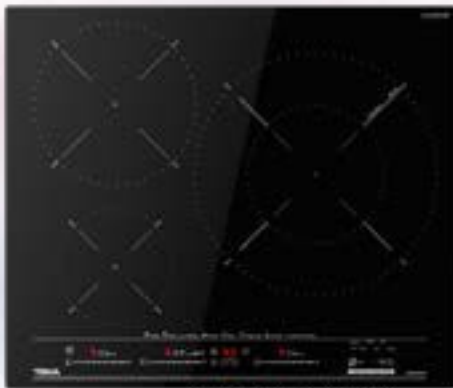

Vitro inducción
TEKA
IZC63632NG

- 3 zonas de inducción
- Función Stop & Go
- Función especial paella

329€