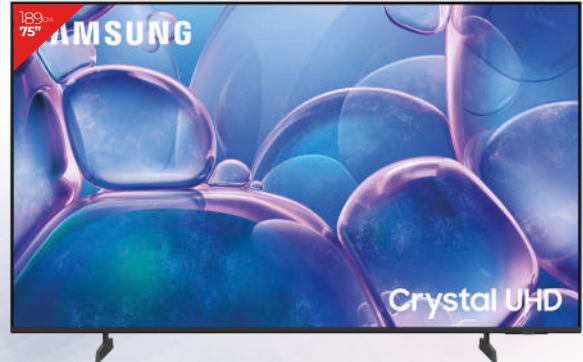

MINILED
SAMSUNG
TU65M72HAU

- Tizen™ Smart TV
- 120Hz DLG

699€

Disponible en 138cm 55" 499

MINILED
HISENSE
55U7SE

- IMAX Enhanced
- Filmmaker mode
- Sensor de luz IA
- HomeOS U9
- AMD FreeSync Premium Pro
- Modo hotel

569€

Disponible en 165cm 65" 749€

LED
SAMSUNG
TU75U7025F

- Filmmaker mode
- Bixby integrado
- Tizen™ Smart TV

649€

CÁMARA DE FOTOS
ENGEL
EC2400B

- Sensor CMOS de 8MP
- Zoom digital 16X
- Autofocus y estabilizador de imagen
- Pantalla 2,4" IPS
- Función vídeo