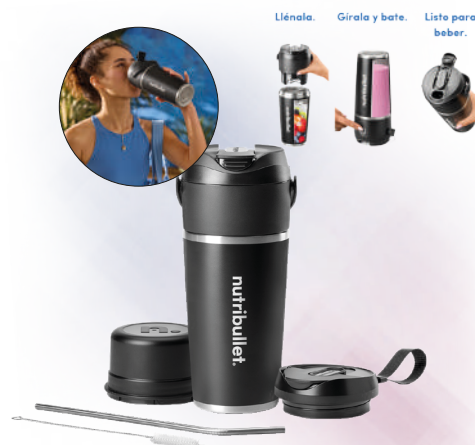

BATIDORA PORTÁTIL VASO TÉRMICO
NUTRIBULLET

NBP016B

- Motor recargable 11,1V
- Vaso térmico acero 590ml

79 €

DECIDE SI USAR TODA EL CESTILLO O DIVIDIR Y COCINAR 2 RECETAS SIN MEZCLAR SABORES