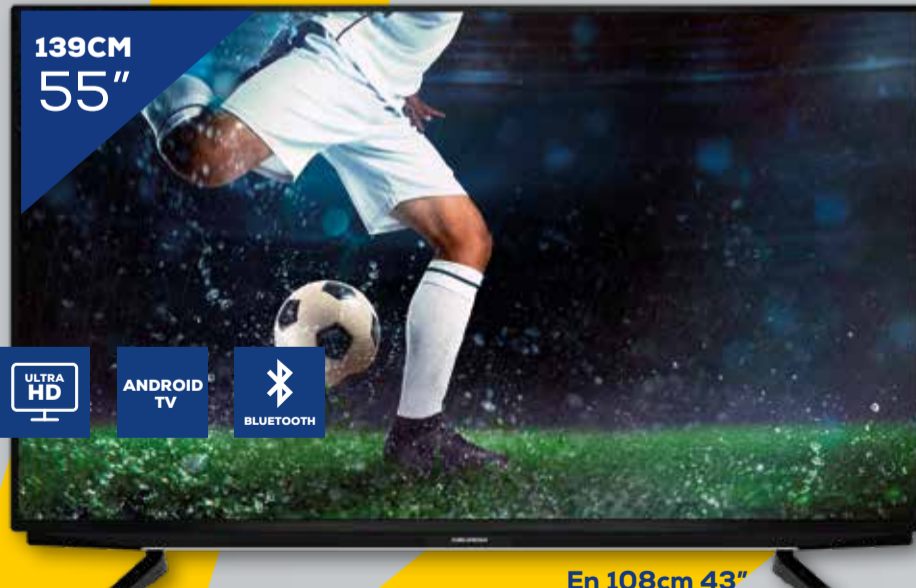

ULTRA
HD

ANDROID
TV

BLUETOOTH

**SMART TV GRUNDIG
55GFU7960B**

Procesador QUAD CORE - Chromecast - Conexión auriculares
- USB grabador - Dimensiones
con patas: 1238,7 x 784,1 x 239,8 mm

En 108cm 43"
329€
389€