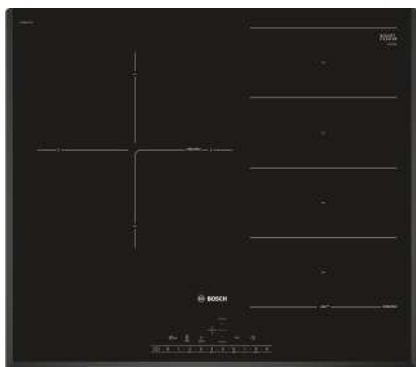

VITRO INDUCCIÓN

BOSCH PXJ651FC1E

- 1 zona Flex inducción de 21 x 40 cm
- Zona gigante de 28 cm
- Control de temperatura del aceite.
- Programación del tiempo de cocción.

649€