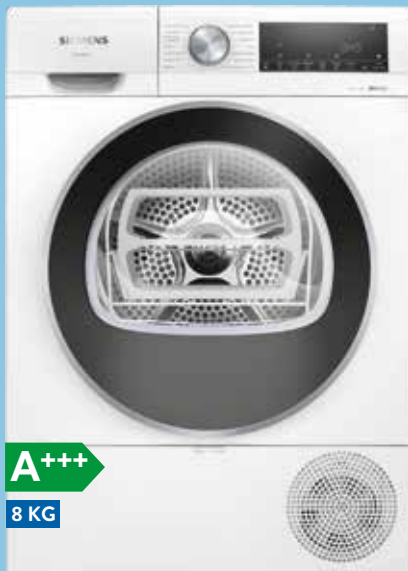

**699€**

9 KG 1400 RPM

A+ G

**SECADORA SIEMENS WQ33G2D0ES**  
 • Display LED • Sensor de control de humedad • Cesto extraíble para lana, zapatillas y prendas especiales

**989€**

A+++

8 KG

**COMBI SIEMENS KG39NAXCF**