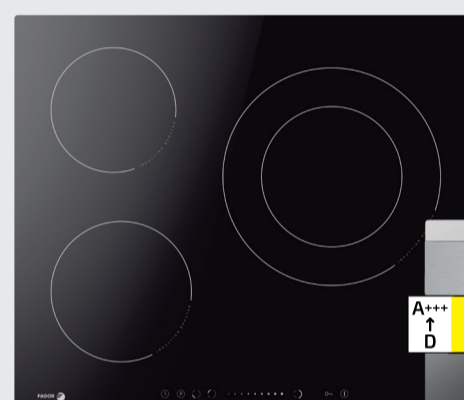

¡LA COCINA QUE TE MERECEES, CHEF!

399 €
INDUCCIÓN **TEKA**
IZC 63320 MSS XL

A+++
↑
D A+

REGALO™
CONJUNTO
DE FUENTES
PYREX

3 Zonas • Zona gigante 32 cm.
Touch Control • Bisel frontal
Función Power Plus • Función Stop & Go
Programación de tiempo

599 €
HORNO **TEKA**
MAESTRO PIZZA
HLB 8510 P

INCLUYE
PIEDRA ESPECIAL
Y ESPÁTULA INOX
PARA PIZZA

70 L. • Autolimpieza DualClean: Pirolytica + HydroClean Pro
Función automática 340° C para pizza napolitana
Guía extraíble