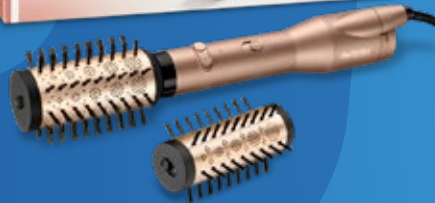

BRAUN®
DEPILADORA IPL
PL5014

329€

10 niveles de intensidad - Resultados visibles en 4 semanas - Hasta 125 disparos por minuto

PHILIPS
AFEITADORA CORPORAL
BG3010/15

35€

Resistente al agua - Peine guía de 3mm - Mango ergonómico

BaByliss®
CEPILLO MOLDEADOR
AS952E

65€

2 cabezales cerámicos de 40 y 50 mm - Tecnología iónica que evita el encrespamiento - Rotación bidireccional - 2 temperaturas

REMINGTON
PLANCHA PELO
S7412

49€

Placas Cerámicas negras con titanio - Placas en suspensión para un alisado perfecto - 5 ajustes de temperatura

REMINGTON
SECADOR
D6940GP

39,90€

2100W - 3 temperaturas - 2 velocidades - Incluye bolso de almacenaje

Oral-B®
CEPILLO DENTAL INFANTIL
D100STARWA

29€

Pantalla digital hasta 230°C - Placas flotantes extralargas - Calentamiento rápido en 15 segundos