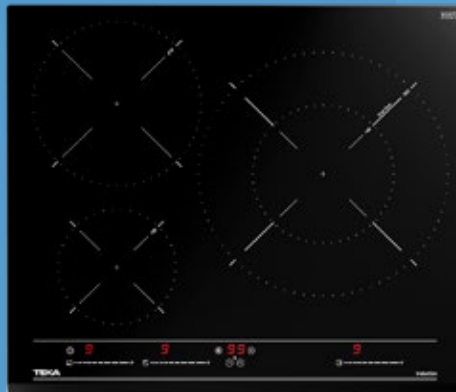

309€

GIGANTE

SENSOR DE FRITURA

VITRO INDUCCIÓN

EIF61342

Función Hob2Hood de control automático con una campana compatible - Control táctil deslizante - Temporizador - Función Pausa - Anclaje Easy Fix

369€

TEKA